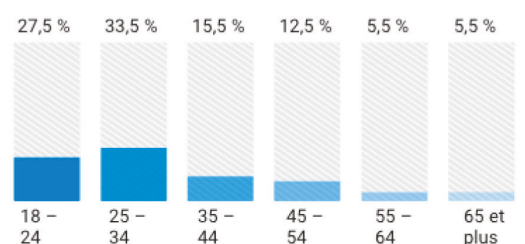

### LES BANNIÈRES CLASSIQUES

- Bannière méga : 728x90px
- Démi page : 300x600px
- Bannière rectangle : 300x250px
- Bannière pavé : 300x90px

**Trafic : 230 000 pages avec publicité/mois**

**Durée : 3 minutes**

**Facebook : +50 000 abonnés**

**YouTube : +2970 abonnés**

Sexe 100 % du nombre total de sessions

Âge 100 % du nombre total de sessions

# LES FORMATS PRESTIGE