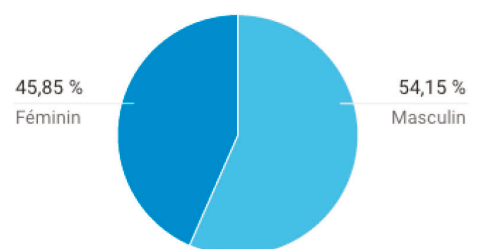

**Trafic : 230 000 pages avec publicité/mois**

**Durée : 3 minutes**

**Facebook : +50 000 abonnés**

**YouTube : +2970 abonnés**

Sexe 100 % du nombre total de sessions

Âge 100 % du nombre total de sessions