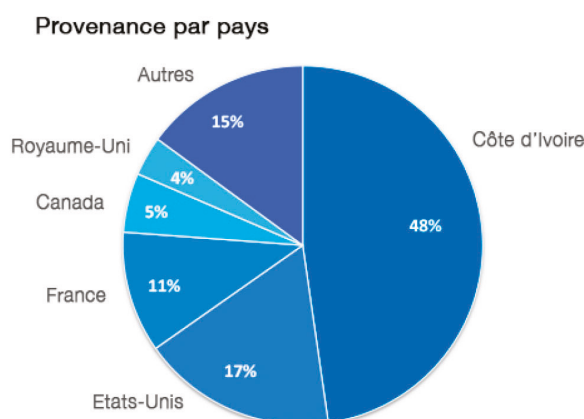

### LES BANNIÈRES CLASSIQUES

- Bannière méga : 728x90px
- Démi page : 300x600px
- Bannière rectangle : 300x250px
- Bannière pavé : 300x90px

### LES PAGES ANNONCES :

- Publipage
- Agenda

**lebanco.net est un portail d'actualités ivoiriennes avec une ouverture sur l'actualité internationale.**

**Langue : Français**

**Audience : 215 000 visites/mois**

**Trafic : 230 000 pages avec publicité/mois**

**Durée : 3 minutes**

**Facebook : +50 000 abonnés**

**YouTube : +2970 abonnés**

Sexe 100 % du nombre total de sessions

Âge 100 % du nombre total de sessions